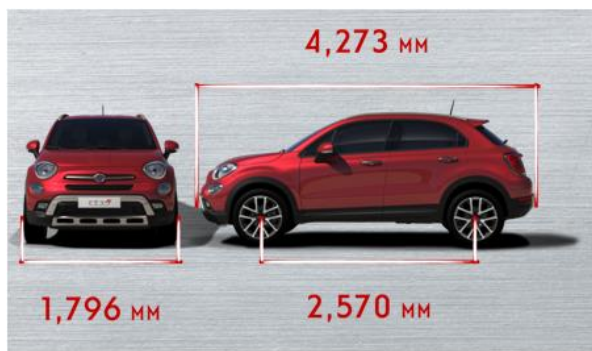

S - стандартне обладнання, (--) - неможливо, O/грн - опція.

Гарантія на автомобіль - 3 роки або 100 000 км пробігу (що настає швидше), на кузов від насрізної корозії - 8 років (кузов з 2-х сторін оцинкований), на лакофарбове покриття кузова - 3 роки. Міжсервісний пробіг - 15000 км або 1 раз на рік.

* - Цінова пропозиція діє за наявності даних автомобілів на складі імпортера.

Ці дані отримані в ідеальних умовах: без урахування манери водіння, дорожніх, погодних та інших умов, які впливають на витрату пального. Реальна витрата пального може відрізнятися від зазначеної і визначається лише експериментально.

Представлена вище інформація носить виключно інформаційний характер, і ні за яких обставин не може бути витлумачена інакше.

Даний прайс-лист не являється документом, який підтверджує комплектацію автомобіля.

Виробник або продавець залишає за собою право зміни комплектацій та цін на автомобілі без попереднього повідомлення.

Забарвлення кузова пастельною фарбою

Забарвлення кузова фарбою металік

код фарби 895

код фарби 296

код фарби 679

код фарби 888