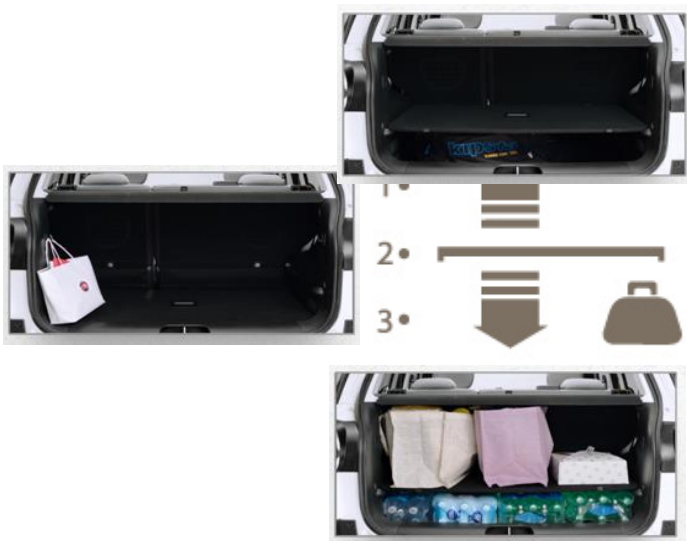

### Автоматичний двозонний клімат - контроль

Drive Mood Selector (селектор вибору режиму водіння)

7" кольоровий сенсорний екран, радіо,

Вантажний простір має три різних рівні

Панорамний дах з багатошарового скла із шторкою