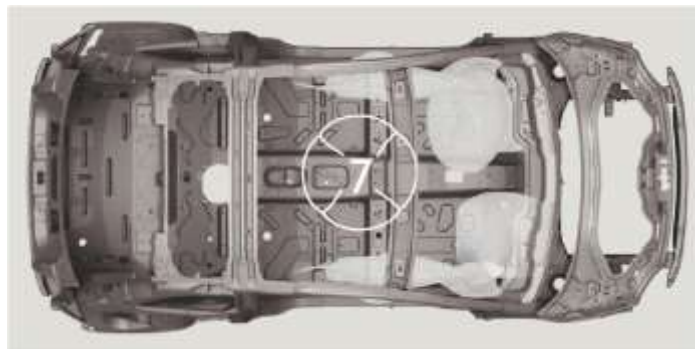

Подушки безпеки 7 шт